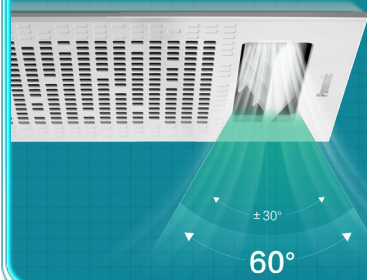

強勁摩打
迎接涼風、
迅速趕走悶熱

60°廣角送風
±30°左右搖擺
多角度享受舒爽空間

省電節能
28W運行功率

360°
接收範圍

8-10m
接收距離

RF無線遙控器*
磁吸掛牆# 簡易操作

IPX4
防水濺

*遙控器配對：在產品通電1分鐘內，長按「待機」按鈕，蜂鳴器響後，即可完成產品配對。
完成配對後，可使用遙控器控制產品。（如需更換遙控器，產品需斷電重新啟動，並重複上述配對步驟。）
#需要安裝磁吸遙控底座才能使用。

Panasonic

天花式涼風機
CEILING MOUNT

Cooling Fan

產品型號	FV-27CSE1H
整體尺寸	300mm(闊) x 300mm(高) x 147mm(深)
電壓	220V
頻率	50Hz
風量	200m ³ /h
功率	28W
噪音水平	46dB(A)
IPX等級	IPX2(機身)；IPX4(遙控器)
淨重	2.3kg
安裝尺寸	274mm(闊) x 263mm(高)
安裝距離*	> 160mm(高)